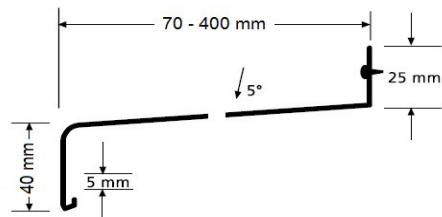

Ceník hliníkových tažených parapetů

MYSTIC DISTRIBUTION, s.r.o.

Barrandova 1920/7a

143 00 Praha 4

Telefon: +420 225 273 961, +420 776 147 314

e-mail: info@helopal.cz, www.helopal.cz

šířka (cm)	dekor parapetu / příslušenství	MJ	cena za MJ bez DPH
5	9016 bílá, 8019 hnědá, 8003 světle hnědá, stříbrná, světlý bronz, tmavý bronz	bm	121,00 Kč
7	9016 bílá, 8019 hnědá, 8003 světle hnědá, stříbrná, světlý bronz, tmavý bronz	bm	140,00 Kč
9	9016 bílá, 8019 hnědá, 8003 světle hnědá, stříbrná, světlý bronz, tmavý bronz	bm	158,00 Kč
11	9016 bílá, 8019 hnědá, 8003 světle hnědá, stříbrná, světlý bronz, tmavý bronz	bm	186,00 Kč
13	9016 bílá, 8019 hnědá, 8003 světle hnědá, stříbrná, světlý bronz, tmavý bronz	bm	202,00 Kč
15	9016 bílá, 8019 hnědá, 8003 světle hnědá, stříbrná, světlý bronz, tmavý bronz	bm	216,00 Kč
16,5	9016 bílá, 8019 hnědá, 8003 světle hnědá, stříbrná, světlý bronz, tmavý bronz	bm	228,00 Kč
18	9016 bílá, 8019 hnědá, 8003 světle hnědá, stříbrná, světlý bronz, tmavý bronz	bm	244,00 Kč
19,5	9016 bílá, 8019 hnědá, 8003 světle hnědá, stříbrná, světlý bronz, tmavý bronz	bm	271,00 Kč
21	9016 bílá, 8019 hnědá, 8003 světle hnědá, stříbrná, světlý bronz, tmavý bronz	bm	286,00 Kč
22,5	9016 bílá, 8019 hnědá, 8003 světle hnědá, stříbrná, světlý bronz, tmavý bronz	bm	317,00 Kč
24	9016 bílá, 8019 hnědá, 8003 světle hnědá, stříbrná, světlý bronz, tmavý bronz	bm	365,00 Kč
26	9016 bílá, 8019 hnědá, 8003 světle hnědá, stříbrná, světlý bronz, tmavý bronz	bm	396,00 Kč
28	9016 bílá, 8019 hnědá, 8003 světle hnědá, stříbrná, světlý bronz, tmavý bronz	bm	445,00 Kč
30	9016 bílá, 8019 hnědá, 8003 světle hnědá, stříbrná, světlý bronz, tmavý bronz	bm	516,00 Kč
32	9016 bílá, 8019 hnědá, 8003 světle hnědá, stříbrná, světlý bronz, tmavý bronz	bm	568,00 Kč
34	9016 bílá, 8019 hnědá, 8003 světle hnědá, stříbrná, světlý bronz, tmavý bronz	bm	581,00 Kč
36	9016 bílá, 8019 hnědá, 8003 světle hnědá, stříbrná, světlý bronz, tmavý bronz	bm	618,00 Kč
38	9016 bílá, 8019 hnědá, 8003 světle hnědá, stříbrná, světlý bronz, tmavý bronz	bm	708,00 Kč
40	9016 bílá, 8019 hnědá, 8003 světle hnědá, stříbrná, světlý bronz, tmavý bronz	bm	789,00 Kč
	PVC boční krytky, šířka 5 - 13 cm	pár	64,00 Kč
	PVC boční krytky, šířka 15 - 18 cm	pár	70,00 Kč
	PVC boční krytky, šířka 19,5 - 24 cm	pár	76,00 Kč
	PVC boční krytky, šířka 26 - 34 cm	pár	108,00 Kč
	PVC boční krytky, šířka 36 - 40 cm	pár	118,00 Kč
	AL boční krytky na (pod) omítku, šířka 5 - 13 cm	pár	114,00 Kč
	AL boční krytky na (pod) omítku, šířka 15 - 18 cm	pár	146,00 Kč
	AL boční krytky na (pod) omítku, šířka 19,5 - 24 cm	pár	168,00 Kč
	AL boční krytky na (pod) omítku, šířka 26 - 36 cm	pár	178,00 Kč
	AL boční krytky na (pod) omítku, šířka 38 - 40 cm	pár	352,00 Kč